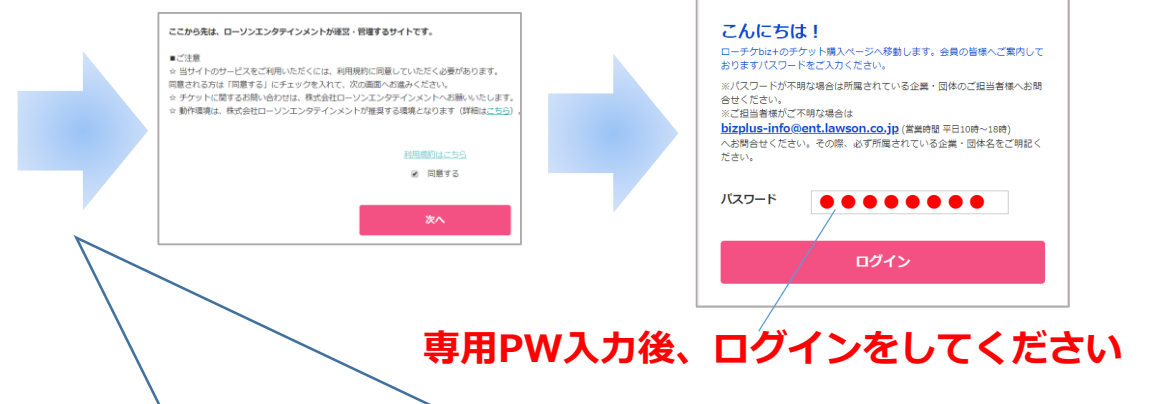

ログイン②

チケットの購入方法

- 1) 購入したいチケットの「Lコード」をメモ
- 2) ログインして検索窓にメモしたLコードを入力
- 3) 券種、席種、枚数などを選び手続きを完了する
- 4) お近くのローソン、ミニストップでチケットを引き取る

ログインしてチケットを購入する

当サイトはローソンチケット法人向けサービスローチケbiz+会員（プレミアム）専用ページです。当サービスで発売中のチケットは全て手数料0円(※)で購入できます。(※)システム利用料、発券手数料が対象。一部除く。

ローチケbiz+の使い方(PDF)

SP画面は上部と下部の2箇所、ログイン可能です。

地域やジャンルを絞って欲しいチケットが探せます！

専用PW入力後、ログインをしてください

※おすすめチケットの情報からもログイン画面に飛ぶことができます。

ここをクリック！

ログインしてチケットを購入する！
(ログイン後はLコード・公演名称で検索できます)

【期待値】ミュージカル『モダン・ミリー』