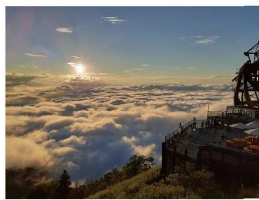

▶ 白馬八方尾根

標高2,060mの神秘の池「八方池」を目指すトレッキングがおすすめ。整備されたコースで初心者やお子様連れのご家族でもお楽しみいただけます。季節ごとお花々が咲き乱れ眺望に優れたコースとなっております。また標高1,400mの「HAKUBA MOUNTAIN BEACH」では絶景のもとオリジナルフードやドリンクをお楽しみいただけます。まるでビーチリゾートにいるようなひと時を味わえます。

八方アルペンライン (往復チケット)

▶ 竜王マウンテンリゾート SORA terrace

標高1,770mにある「SORA terrace」からは、条件が合えばテラスの目の前に雲海が広がり、夕方になると同じ目線に沈む夕陽を見ることができます。夕陽に照らされた雲海はオレンジ色に染まり、訪れた人にしか味わうことのできない幻想的な景色が広がります。「SORA terrace」までは世界最大級166人乗りのロープウェイに乗り、約10分の空中散歩もお楽しみいただけます。