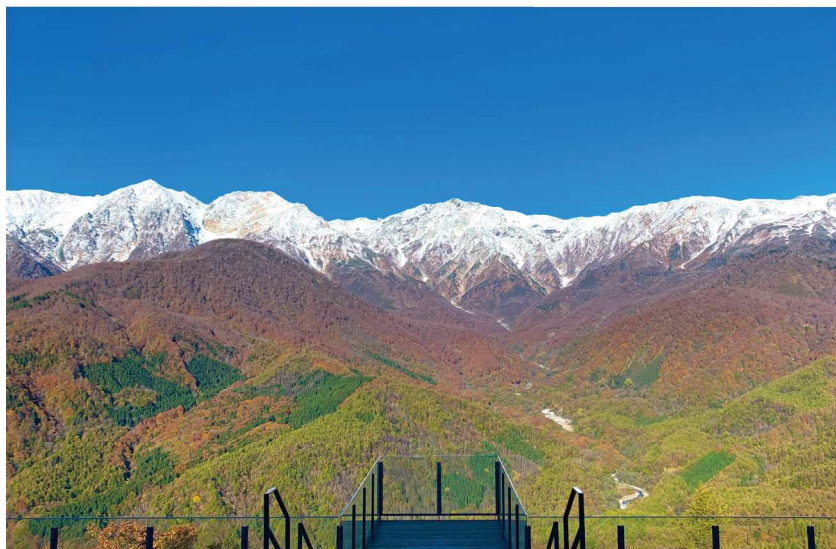

STEP
05

ご利用日に申込完了メールを提示

スマホ
お申込完了メールを画面提示
 パソコン
お申込完了メールを印刷して持参・提示

お問い合わせはメールにて

✉ nsdyutai@nippon-ski.jp

▶つがいけマウンテンリゾート

ゴンドラとロープウェイに乗って標高約1,800mの国立公園まで気軽にアクセス！車窓には雄大な北アルプスが広がります。中部山岳国立公園榑池自然園内には、日本三大雪渓のひとつ白馬大雪渓を望む展望湿原、白馬三山（白馬鍵ヶ岳、杓子岳、白馬岳）は絶景そのもの。

つがいけロープウェイ 往復チケット＋自然園入園

（ゴンドラ・ロープウェイ往復乗車含む）

ご利用期間：2026/6/6（土）～10/25（日）

	通常料金	▶	優待料金
大人	4,000円	▶	3,600円
小児	2,200円	▶	1,850円

- ※1回のお申込みにつき5名様まで利用可
- ※他の割引との併用不可
- ※小児対象：小学生
- ※幼児（0歳～6歳）は無料

▶白馬岩岳マウンテンリゾート

新ゴンドラリフトに乗って7分間の空中散歩、標高1,289mの岩岳山頂へ。そこからは北アルプスや白馬村、北信の山々など360°の展望が広がります。絶景テラス「HAKUBA MOUNTAIN HARBOR」や「白馬ヒトトキノモリ」で自然の空気感と共に贅沢なカフェタイム。大人気の北アルプスに向かって漕ぐ「ヤッホー！スウィング」や各種人気のアクティビティが充実しております。

▶ 白馬八方尾根

標高2,060mの神秘の池「八方池」を目指すトレッキングがおすすめ。整備されたコースで初心者やお子様連れのご家族でもお楽しみいただけます。季節ごとお花々が咲き乱れ眺望に優れたコースとなっております。また標高1,400mの「HAKUBA MOUNTAIN BEACH」では絶景のもとオリジナルフードやドリンクをお楽しみいただけます。まるでビーチリゾートにいるようなひと時を味わえます。

八方アルペンライン (往復チケット)